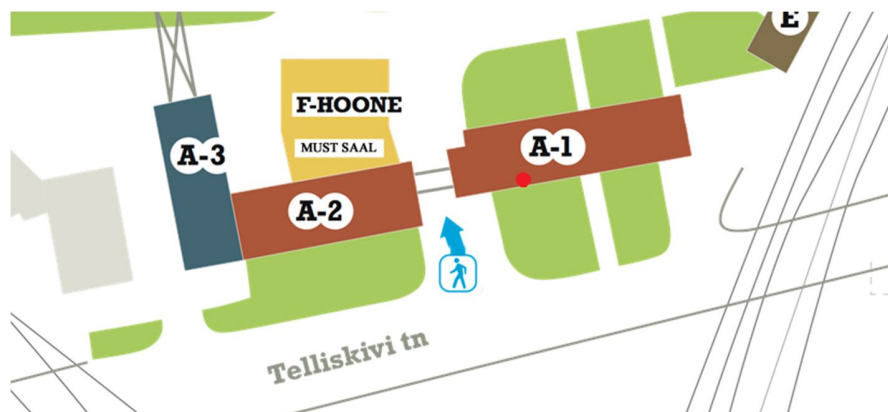

Äsja korrastatud kontoripind Telliskivi

Loomelinnakus

Pindalaga **17,8 m²**

A-1 hoone 3. korrusel / ruum nr. 310

Hinnad:

Kuuüür: **4,9 EUR / m²**

Fikseeritud kom.kulud aastaringelt: **2,5 EUR / m²**

Ühe kuu kulud kokku: $17,8 \text{ m}^2 * 7,4 \text{ EUR} = 131,7 \text{ EUR}$. Hindadele lisandub käibemaks.

Muu info:

Ruumis on just lõpetatud renoveerimine: vahetatud aken, korrastatud elektrisüsteem (koos laevalgustite ja radiaatoriga) ning äsja tehtud kogu siseviimistlus. Ruumi saab kasutusel võtta kohe.

Lisainfo:

Telliskivi Loomelinnak / Kaarel Oja / +372 56 673 202 / kaarel@telliskivi.eu