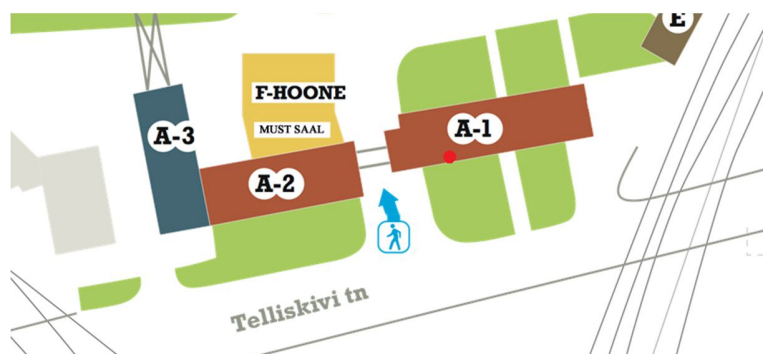

Kontoripind Telliskivi Loomelinnakus

Pindalaga **32,6 m²**

A-1 hoone 3. korrusel / ruumid 307-308

Hinnad:

Kuuüür: **4,3 EUR / m²**

Fikseeritud kom.kulud aastaringelt: **2,5 EUR / m²**

Ühe kuu kulud kokku: $32,6 \text{ m}^2 * 6,8 \text{ EUR} = 221,7 \text{ EUR}$. Hindadele lisandub käibemaks.

Muu info:

- Rendipind koosneb kahest toast.
- Ruumides on uus elektrisüsteem ja uued aknad.
- Ruum vabaneb 15. detsembril 2011
- Ruumid ei ole rentides möbleeritud.

Lisainfo:

Telliskivi Loomelinnak / Kaarel Oja / +372 56 673 202 / kaarel@telliskivi.eu