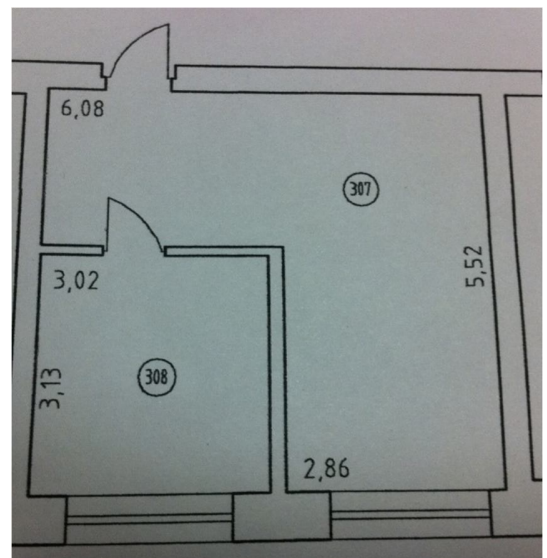

Kontoripind Telliskivi Loomelinnakus

Pindalaga **32,6 m²**

A-1 hoone 3. korrusel / ruumid 307-308

Hinnad:

Kuuüür: **4,3 EUR / m²**

Fikseeritud kom.kulud aastaringelt: **2,5 EUR / m²**

Ühe kuu kulud kokku: $32,6 \text{ m}^2 * 6,8 \text{ EUR} = 221,7 \text{ EUR}$. Hindadele lisandub käibemaks.

Muu info:

- Rendipind koosneb kahest toast.
- Ruumides on uus elektrisüsteem ja uued aknad.
- Ruum vabaneb 15. detsembril 2011
- Ruumid ei ole rentides möbleeritud.

Lisainfo:

Telliskivi Loomelinnak / Kaarel Oja / +372 56 673 202 / kaarel@telliskivi.eu