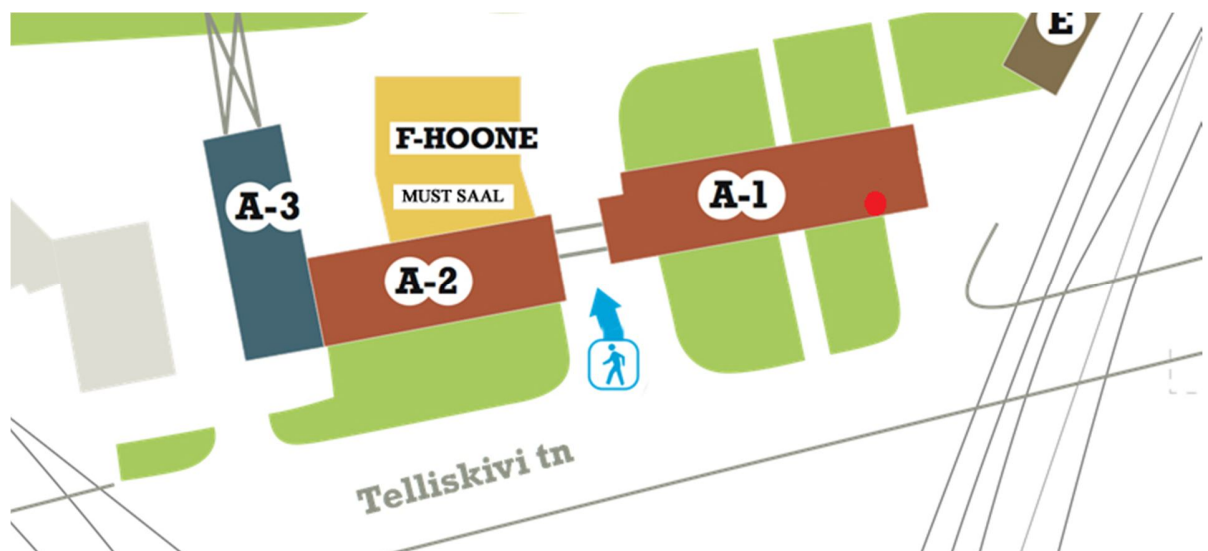

Muu info:

- Ruum vabaneb ja saab koristatud novembri alguses.

Lisainfo:

Telliskivi Loomelinnak / Kaarel Oja / +372 56 673 202 / kaarel@telliskivi.eu