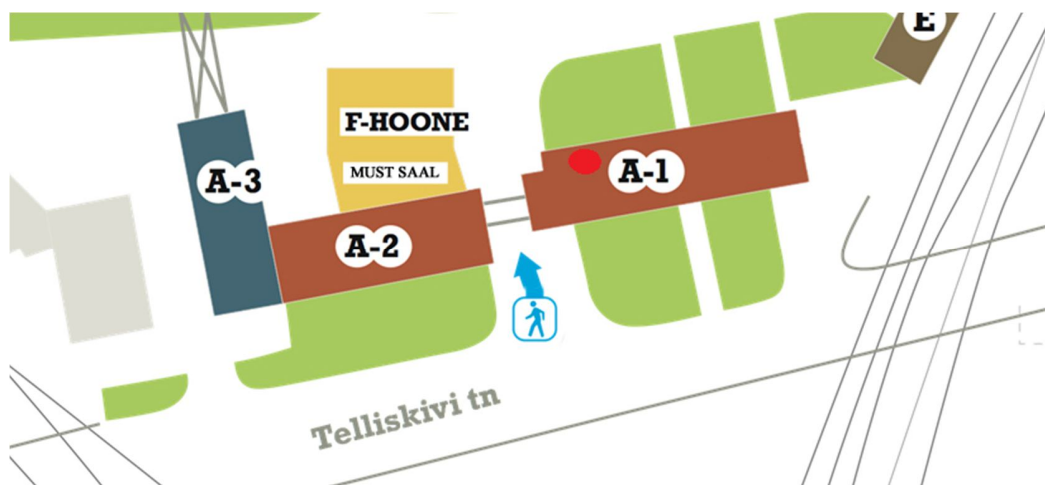

Muu info:

- Ruumides on tehtud klassikaline euroremont. Vahetatud on aknad ja elektrisüsteem.
- Ruume on võimalik üürida ka eraldi. Suurema toa pindala on 32,4 m². Väiksema toa pindala 18,9 m².
- Ühiselt saab ruumid võtta kasutusele kohe.